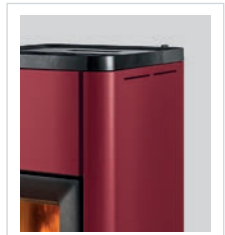

De eenvoudige Mida is een compacte, rechtlijnige en tijdloze pelletkachel, geschikt voor elk interieur. De deur, het bovenblad en het interieur zijn vervaardigd uit gietijzer, de zijkanten uit plaatstaal.

Le Mida est un poêle à pellets simple, compact et intemporel - adéquat pour chaque intérieur. La porte, le top et l'intérieur sont fabriqués en fonte, les côtés en acier.

H x B x D / H x L x P
↕ 1020 x 460 x 480 mm

bordeaux