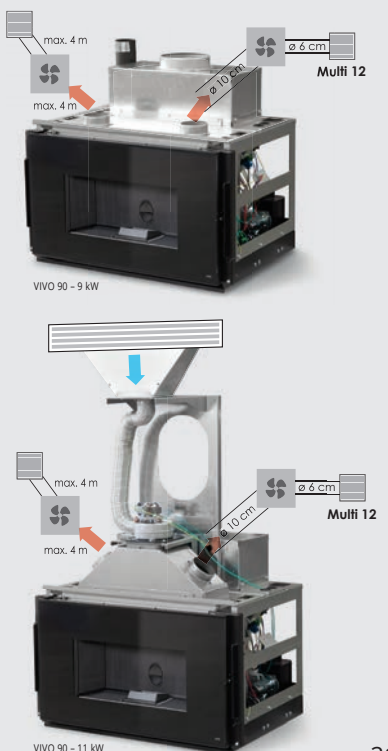

VIVO 90 - 9 kW

VIVO 90 - 11 kW