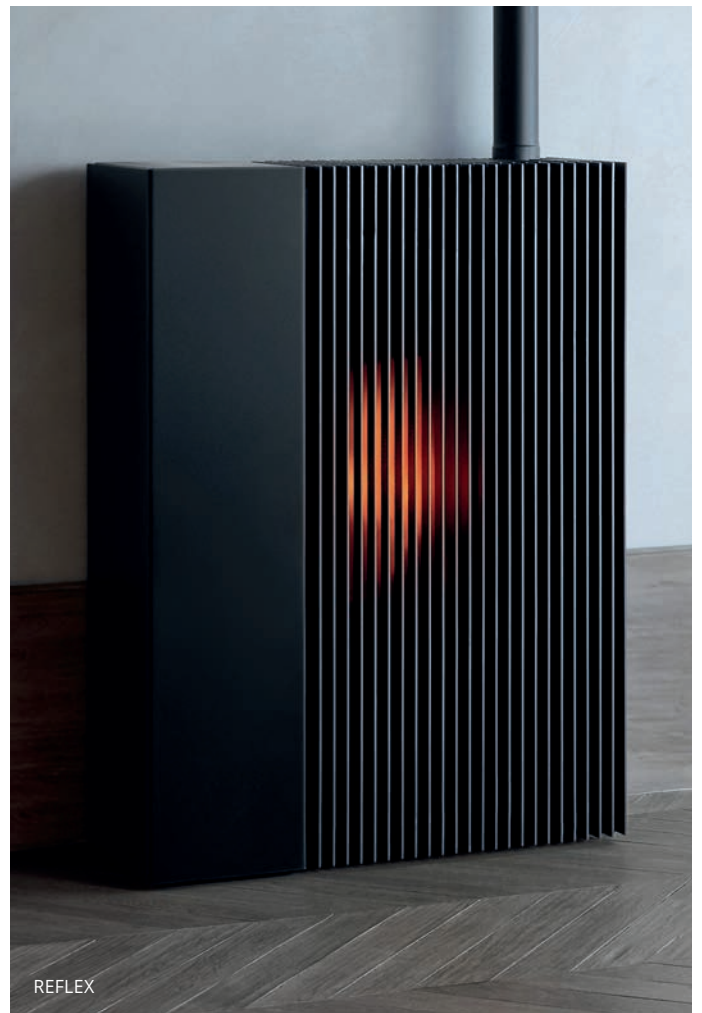

Le Reflex est le premier MCZ avec un manteau qui passe en quelque sorte au dessus de la chambre du brûleur, bloquant ainsi la vue directe sur le feu. Grâce à sa profondeur limitée, cet appareil convient également très bien pour un placement dans un hall ou un espace étroit. De série, il est équipé d'une sortie supérieure.

## Uitvoeringen :

Staal zwart

## Finitions :

Acier noir

HxBxD/HxLxP

↕ 1161 x 861 x 313 mm