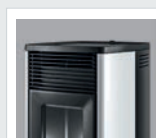

De MCZ Ego is al jaar en dag een echte icoon binnen de wereld van de pelletkachels. Anno 2021 wordt deze geherlanceerd met een nieuw design en met enkele handige functionaliteiten.

De Ego M2 heeft een groter vulluik gekregen en is standaard uitgerust met WiFi en een display op het toestel. De Ego is beschikbaar als Air of C.A., al dan niet met bovenaansluiting. De deur en het interieur zijn vervaardigd uit gietijzer, de zijkanten uit staal.

Depuis des années, le MCZ Ego est une véritable icône dans le monde des poêles à pellets. Anno 2021, il est relancé avec un nouveau design et quelques fonctionnalités pratiques.

L'Ego M2 a une porte de remplissage plus grande et est équipé du WiFi et d'un écran sur l'appareil. L'Ego est disponible en version Air ou C.A., avec ou sans connexion supérieure.

La porte et l'intérieur sont en fonte, les côtés de l'appareil en acier.

wit / blanc