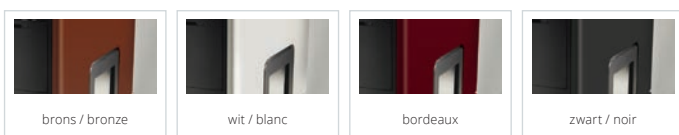

PHILO aluminium