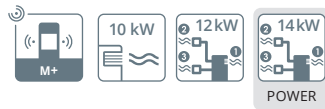

# MUSA

De Musa is beschikbaar als Air, C.A. en C.A.-Power: voor elk wat wils. De C.A. is uitgerust met maar liefst 3 ventilatoren, die daarenboven afzonderlijk geregeld kunnen worden. 2 daarvan kunnen tot 8 meter ver gekanaliseerd worden om ook andere ruimtes te verwarmen. Handig te bedienen vanop afstand met uw smartphone!