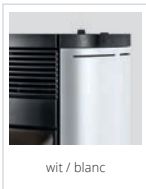

zwart / noir

bordeaux

wit / blanc