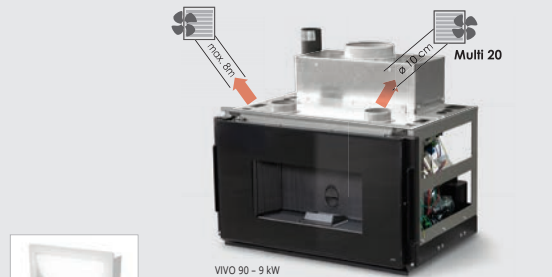

Basic of/ou Slim ?

BASIC

Geschikt voor installatie bij dikkere muren, of wanneer u de ventilator bij het rooster wenst te plaatsen.

Dans le cas d'installations où les murs sont épais ou lorsque l'on souhaite manipuler le ventilateur directement du diffuseur.

VIVO 90 - 9 kW