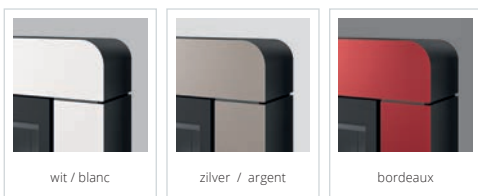

# ALEA

De Alea is dankzij zijn beperkte diepte (28 cm) ideaal voor smallere ruimtes. Het interieur, de deur en de bovenzijde zijn vervaardigd uit gietijzer, de voorzijde is vervaardigd uit plaatstaal.

Grâce à sa profondeur limitée (28 cm), l'Alea est idéale pour les espaces plus étroits. L'intérieur, la porte et le dessus sont en fonte, le front est en acier.