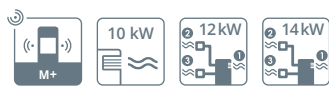

## CLUB

De MCZ Club is al jaar en dag een echte icoon binnen de wereld van de pelletkachels. Anno 2021 wordt deze geherlanceerd met een nieuw design en met enkele handige functionaliteiten.

De Club M2 heeft een groter vulluik gekregen en is standaard uitgerust met WiFi en een display op het toestel. De Club is beschikbaar als Air, C.A. en C.A. Power: een geschikte Club voor elke woning. De deur en het interieur zijn vervaardigd uit gietijzer, de zijkanten uit keramiek. De Club is ook beschikbaar in een zelfreinigende Airmatic-versie (14 kW).