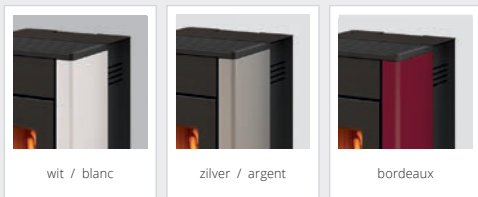

EASY

Via een eenvoudig bedieningspaneel op het toestel kan de kachel makkelijk bediend en geprogrammeerd worden. Net zoals de overige MCZ pelletkachels, werkt ook de Easy-reeks thermostatisch. In optie kan er een infrarood afstandsbediening of een kit WiFi verkregen worden.

Un simple panneau de commande sur l'appareil facilite l'utilisation et la programmation du poêle. Comme les autres poêles à pellets de MCZ, l'Easy fonctionne également de manière thermostatique. En option, une télécommande infrarouge ou un kit WiFi peuvent être obtenus.

MAY

De May is een compact en neutraal toestel met een uitstekende prijs-kwaliteitsverhouding. Het interieur, de deur en de bovenzijde zijn vervaardigd uit gietijzer, de zijkanten en onderzijde zijn van plaatstaal.

Le May est un appareil compact et neutre avec un excellent rapport qualité/prix. L'intérieur, la porte et le dessus sont en fonte, les côtés et le fond sont en acier.

H x B x D / H x L x P
↕ 918 x 463 x 503 mm

A+