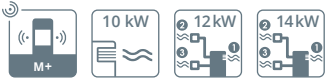

SUITE

De MCZ Suite is al jaar en dag een echte icoon binnen de wereld van de pelletkachels. Anno 2021 wordt deze geherlanceerd met een nieuw design en met enkele handige functionaliteiten. De Suite M2 heeft een groter vulluik gekregen en is standaard uitgerust met WiFi en een display op het toestel. De Suite is beschikbaar als Air, C.A. en C.A. Power: een geschikte Suite voor elke woning. De deur en het interieur zijn vervaardigd uit gietijzer, de zijkanten uit keramiek. De Suite is ook beschikbaar in een zelfreinigende Airmatic-versie (14 kW).

Le MCZ Suite est depuis des années une véritable icône dans le monde des poêles à pellets. Anno 2021, il sera relancé avec un nouveau design et quelques fonctionnalités pratiques. Le Suite M2 a une porte de remplissage plus grande et est équipé du WiFi et d'une commande sur l'appareil. Le Suite est disponible en version Air, C.A. et C.A. Power : un Suite adapté à chaque maison. La porte et l'intérieur sont en fonte, les côtés en céramique. Le Suite est également disponible en version autonettoyante Airmatic (14 kW).

H x B x D / H x L x P

1150 x 550 x 560 mm