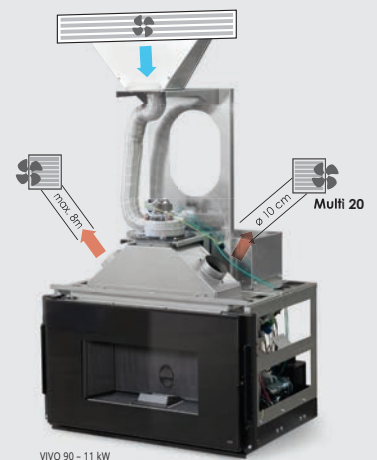

VIVO 90 - 9 kW

**MONO 20** - 200 x 200 mm  
(optioneel / optionnel)

**BI 20** - 200 x 200 mm  
(optioneel / optionnel)

**MULTI 20** - 200 x 200 mm  
(standaard / standard)

VIVO 90 - 11 kW