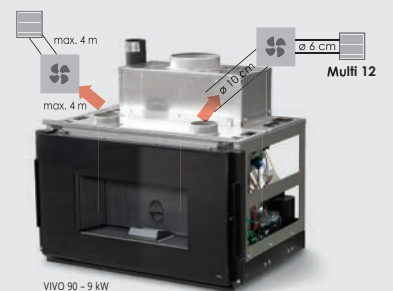

SLIM

Geschikt voor installatie bij dunne muren, of wanneer u de ventilator gescheiden van het rooster wenst te plaatsen.

Dans le cas d'installations où les murs sont fins ou lorsque l'on souhaite manipuler le ventilateur indépendamment du diffuseur.

VIVO 90 - 9 kW