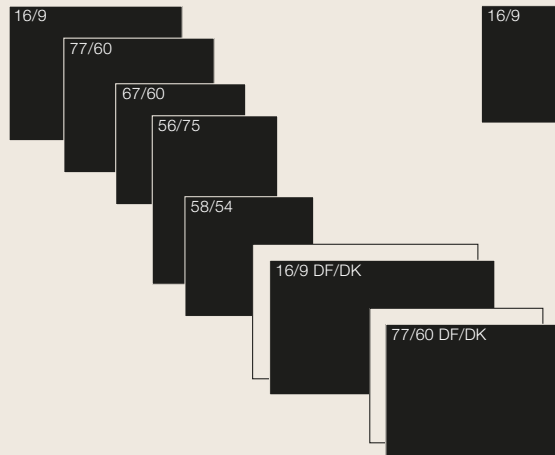

Décor Plus

Pure

Pure L & XL

Corner

Nordic Plus

Modul-Art

Modul-Art Woodbox

Modul-Art XL