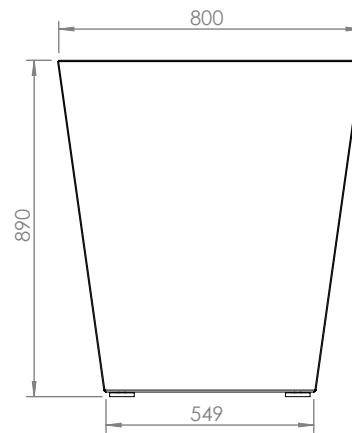

Panier à buches étiré/
Vuurkorf étiré

Grille/Grill

Cendrier/Aslade

Woodbox

BARBECUE

	puissance kW	Rendement %	CO mg/m ³	COV mg/m ³	Poussière mg/m ³	NOX mg/m ³	Sortie fumée	Dimensions hors cadre	Air Chaud	Double Chicane
LOFT 56/75	9	82	838	35	8	102	180	56 x 75 x 50	150 x 2	x
LOFT 67/51	9	82	838	35	8	102	150	67 x 51 x 50	150 x 2	x
LOFT 77/51	9	82	838	35	8	102	180	77 x 51 x 50	150 x 2	x
LOFT 90/51	11	86,8	1100	41	10	86	180	90 x 51 x 50	150 x 2	x
DÉCOR PLUS 77 DF	15	77	1238	120	37	34	200	77 x 51 x 59	150 x 4	
DÉCOR PLUS 16/9 DF	15	77	1238	120	37	34	200	100 x 51 x 59	150 x 4	
PURE 58/47	8	77	1250	117	39	34	150	58 x 47 x 42	125	
PURE 67/51	8	79,4	250	38	38	91	150	67 x 51 x 42	125	
PURE 77/51	8	77	1250	117	39	34	150	77 x 51 x 42	125	
PURE 70/70	10	77	1013	55	38	56	180	70 x 70 x 47	125	
PURE 16/9	10	77	1013	55	38	56	180	100 x 51 x 47	125	
PURE L 60	10	80,1	963	75	38	112	150	65 x 55x 42,5	125	x
PURE L90	12	77	900	59	22	57	180	90 x 55 x 45,5	125	x
PURE XL 77	12	77	900	59	22	57	180	77 x 60 x 45,5	125	x
PURE XL 16/9	13	81	1213	71	15	115	200	100 x 60 x 47,5	125	x
CORNER 77	11	80	1188	55	25	56	180	77x51x45	125	x
	Vermogen kW	Rendement %	CO mg/m ³	COG mg/m ³	PM uitstoot mg/m ³	NOX mg/m ³	Rookuitlaat	Afmetingen zonder kader	Warme lucht	Dubbele vlamkeerplaat