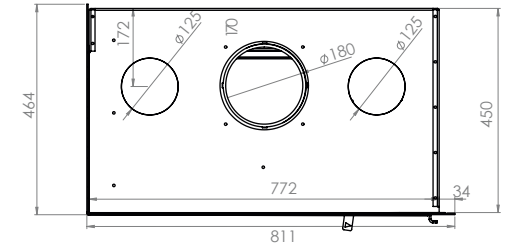

CORNER

DROIT 77 RECHTS

GAUCHE 77 LINKS

Plans

Tekeningen

CORNER