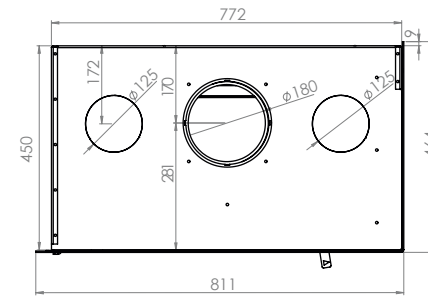

CORNER

DROIT 77 RECHTS

GAUCHE 77 LINKS

Plans

Tekeningen

CORNER