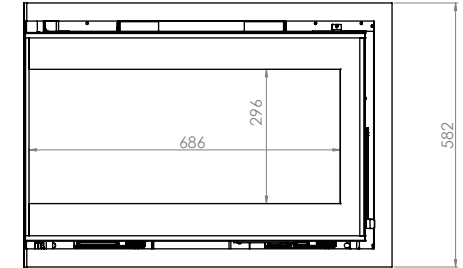

CORNER

DROIT 77 RECHTS

GAUCHE 77 LINKS

Plans

Tekeningen

CORNER