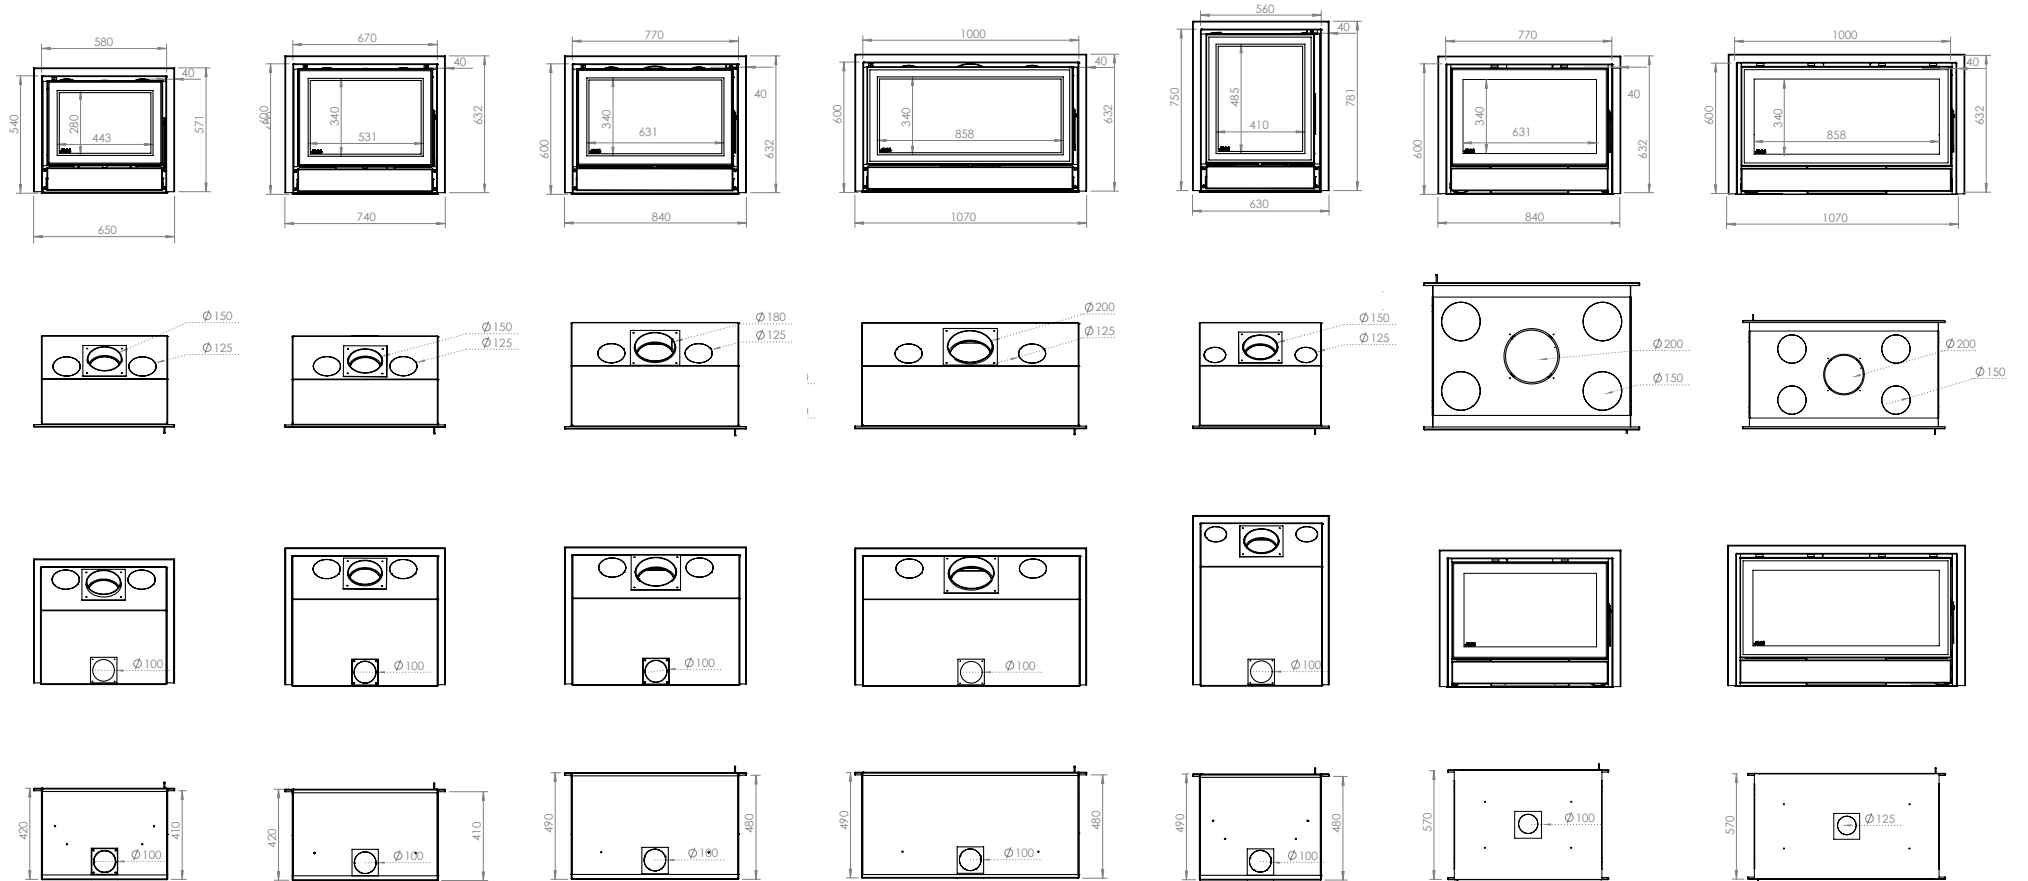

Plans

Tekeningen