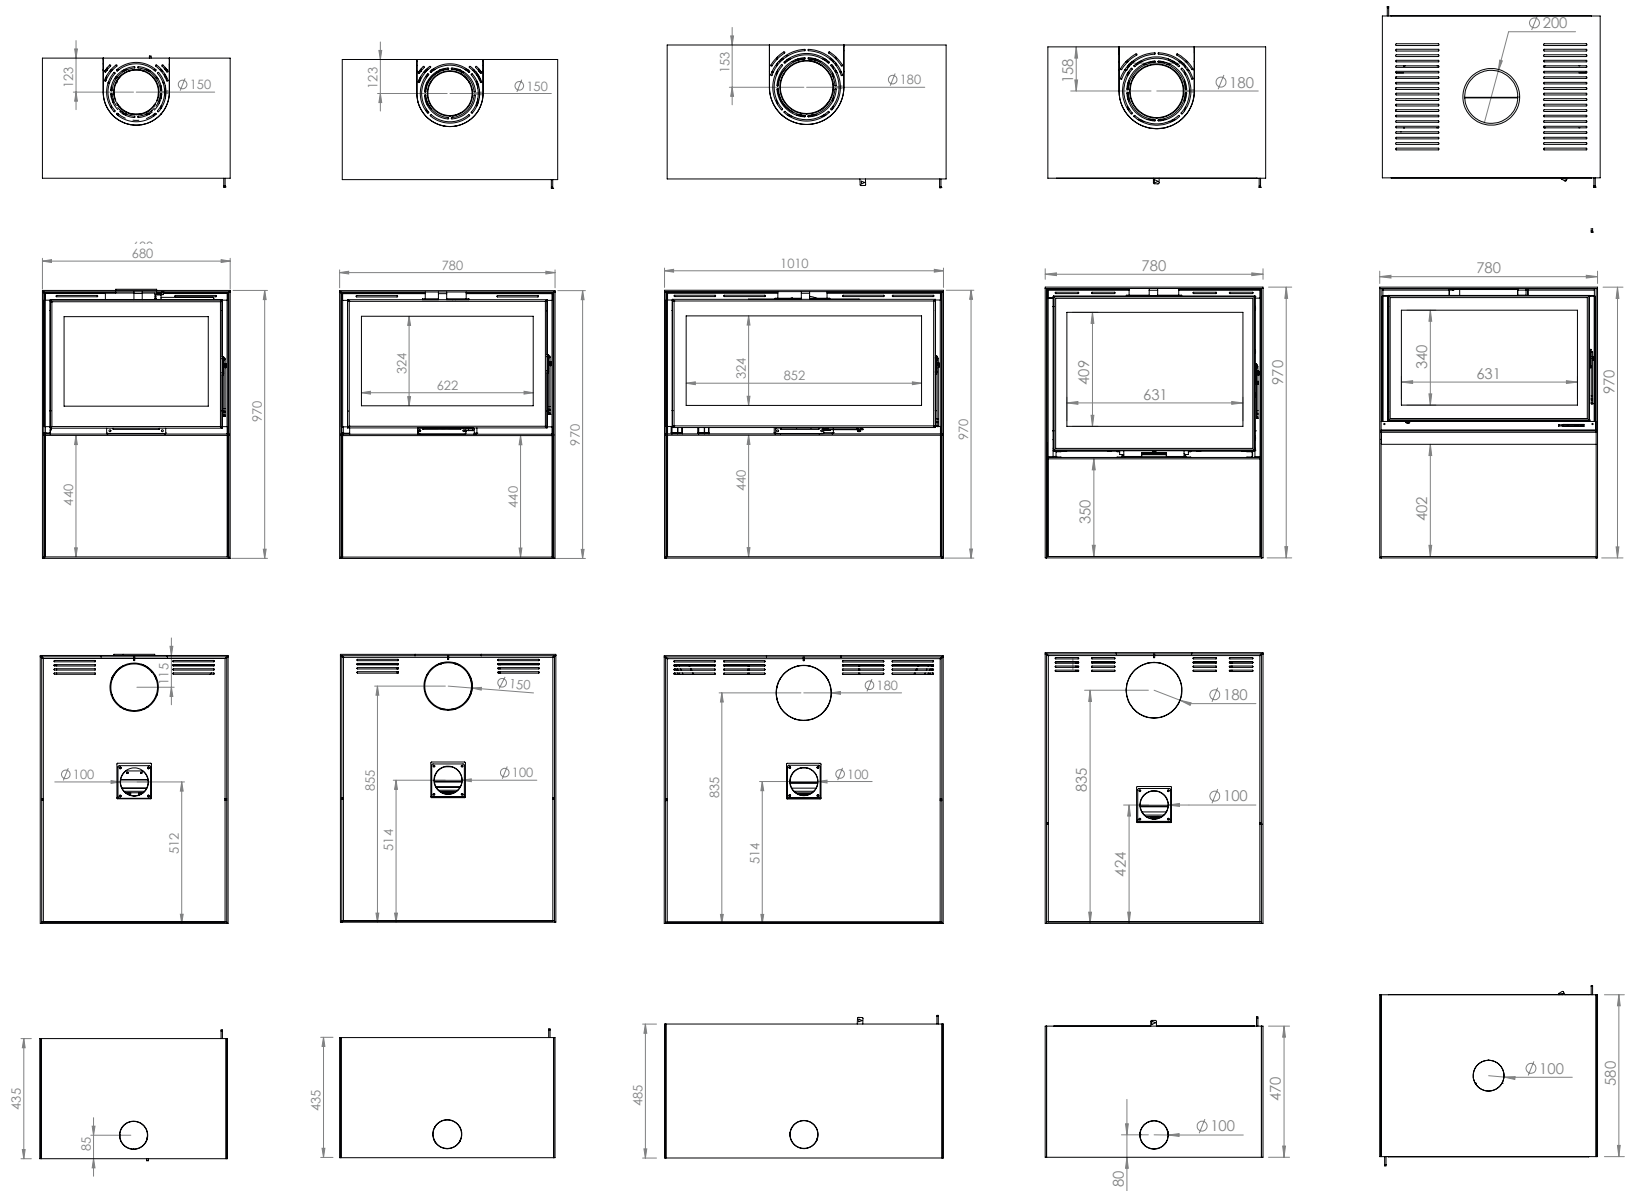

Plans

Tekeningen