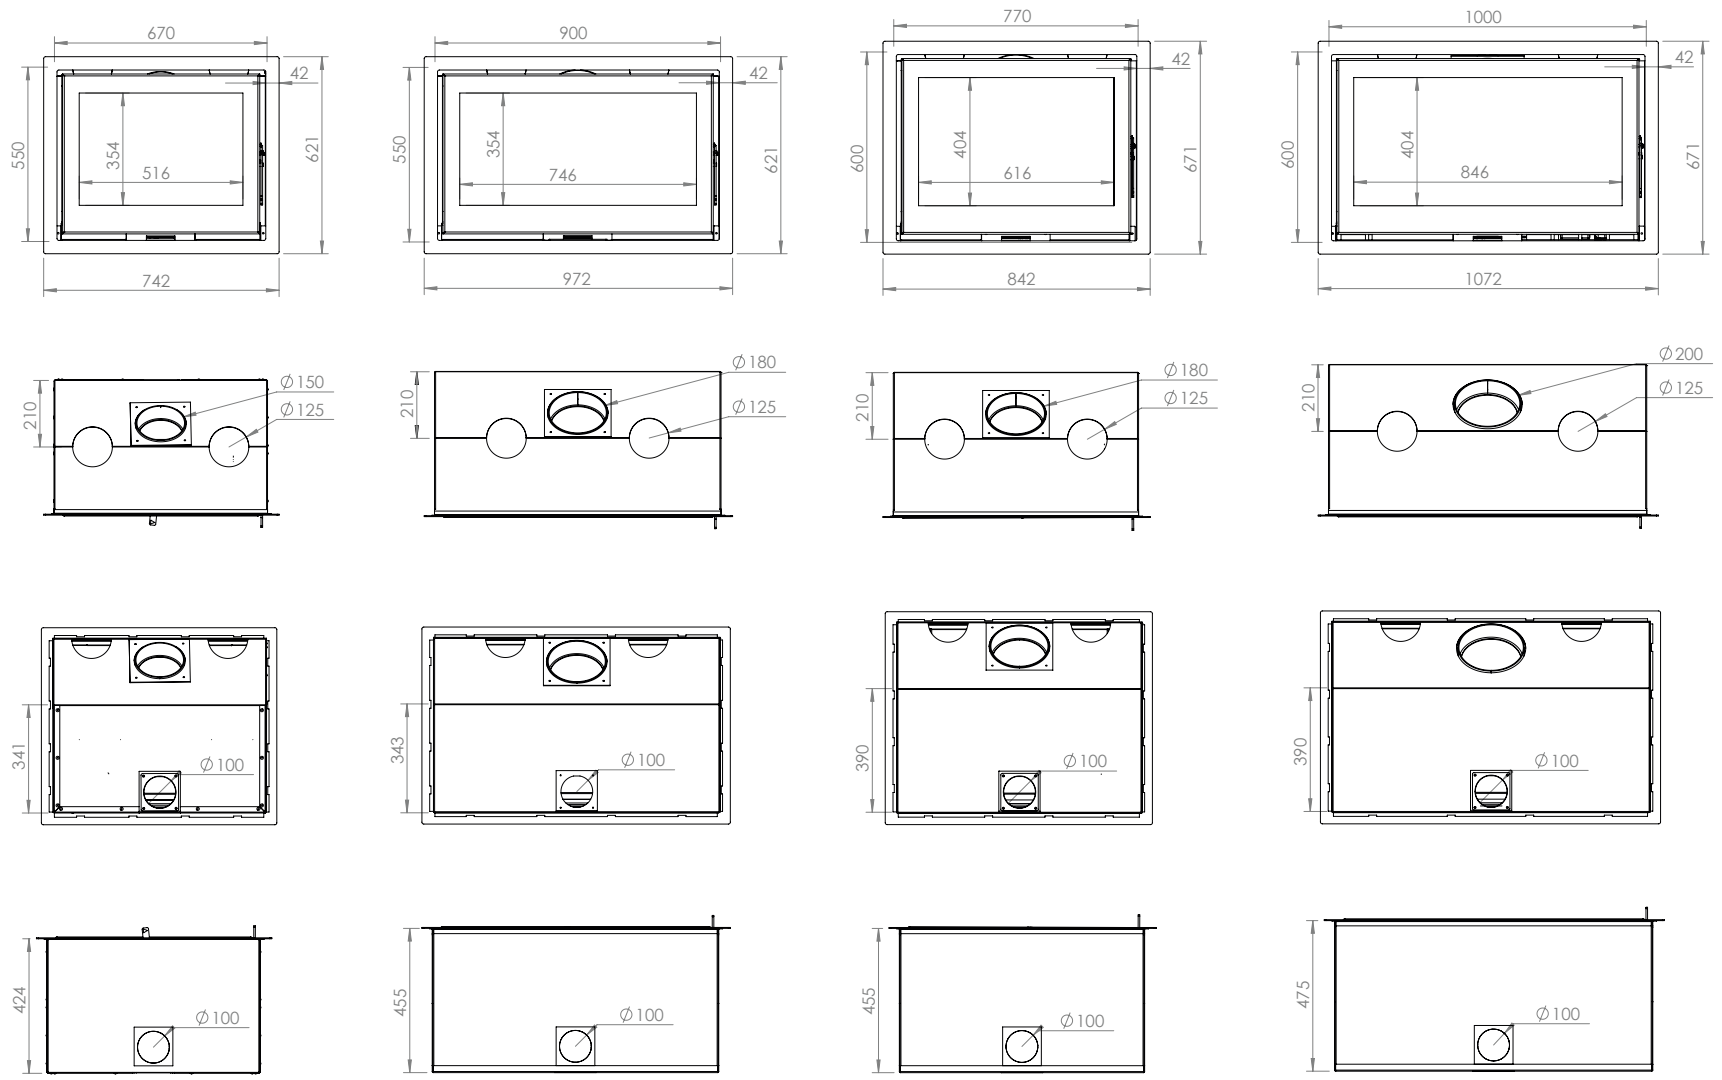

Plans

Tekeningen