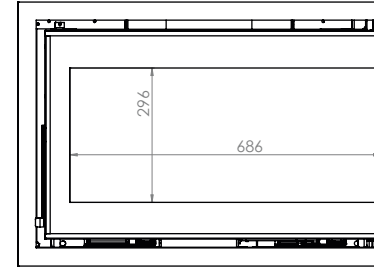

CORNER

DROIT 77 RECHTS

GAUCHE 77 LINKS

Plans

Tekeningen

CORNER