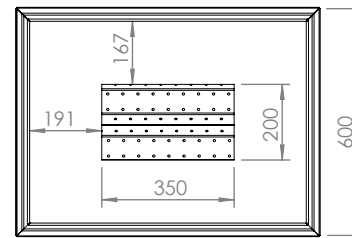

Panier à buches étiré/
Vuurkorf étiré

Grille/Grill

Cendrier/Aslade

Woodbox

BARBECUE

	puissance kW	Rendement %	CO mg/m ³	COV mg/m ³	Poussière mg/m ³	NOX mg/m ³	Sortie fumée	Dimensions hors cadre	Air Chaud	Double Chicane
LOFT 56/75	9	82	838	35	8	102	180	56 x 75 x 50	150 x 2	x
LOFT 67/51	9	82	838	35	8	102	150	67 x 51 x 50	150 x 2	x
LOFT 77/51	9	82	838	35	8	102	180	77 x 51 x 50	150 x 2	x
LOFT 90/51	11	86,8	1100	41	10	86	180	90 x 51 x 50	150 x 2	x
DÉCOR PLUS 77 DF	15	77	1238	120	37	34	200	77 x 51 x 59	150 x 4	
DÉCOR PLUS 16/9 DF	15	77	1238	120	37	34	200	100 x 51 x 59	150 x 4	
PURE 58/47	8	77	1250	117	39	34	150	58 x 47 x 42	125	
PURE 67/51	8	79,4	250	38	38	91	150	67 x 51 x 42	125	
PURE 77/51	8	77	1250	117	39	34	150	77 x 51 x 42	125	
PURE 70/70	10	77	1013	55	38	56	180	70 x 70 x 47	125	
PURE 16/9	10	77	1013	55	38	56	180	100 x 51 x 47	125	
PURE L 60	10	80,1	963	75	38	112	150	65 x 55x 42,5	125	x
PURE L90	12	77	900	59	22	57	180	90 x 55 x 45,5	125	x
PURE XL 77	12	77	900	59	22	57	180	77 x 60 x 45,5	125	x
PURE XL 16/9	13	81	1213	71	15	115	200	100 x 60 x 47,5	125	x
CORNER 77	11	80	1188	55	25	56	180	77x51x45	125	x
	Vermogen kW	Rendement %	CO mg/m ³	COG mg/m ³	PM uitstoot mg/m ³	NOX mg/m ³	Rookuitlaat	Afmetingen zonder kader	Warme lucht	Dubbele vlamkeerplaat