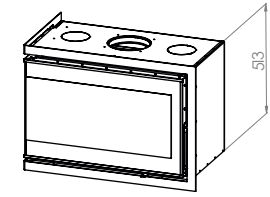

CORNER

DROIT 77 RECHTS

GAUCHE 77 LINKS

Plans

Tekeningen

CORNER