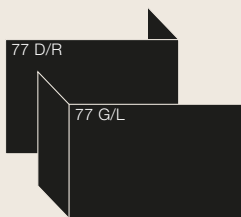

Combustion écologique

Ecologische verbranding

Loft

Décor Plus

Pure

Pure L & XL

Corner

Nordic Plus

Modul-Art

Modul-Art Woodbox

Modul-Art XL