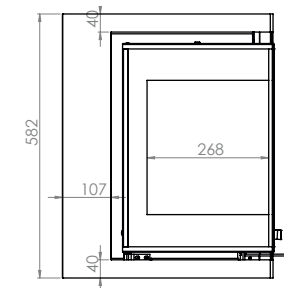

CORNER

DROIT 77 RECHTS

GAUCHE 77 LINKS

Plans

Tekeningen

CORNER