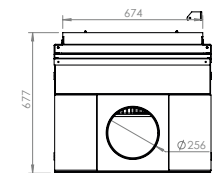

Panier à buches étiré/
Vuurkorf étiré

Grille/Grill

Cendrier/Aslade

Woodbox

BARBECUE

	puissance kW	Rendement %	CO mg/m ³	COV mg/m ³	Poussière mg/m ³	NOX mg/m ³	Sortie fumée	Dimensions hors cadre	Air Chaud	Double Chicane
LOFT 56/75	9	82	838	35	8	102	180	56 x 75 x 50	150 x 2	x
LOFT 67/51	9	82	838	35	8	102	150	67 x 51 x 50	150 x 2	x
LOFT 77/51	9	82	838	35	8	102	180	77 x 51 x 50	150 x 2	x
LOFT 90/51	11	86,8	1100	41	10	86	180	90 x 51 x 50	150 x 2	x
DÉCOR PLUS 77 DF	15	77	1238	120	37	34	200	77 x 51 x 59	150 x 4	
DÉCOR PLUS 16/9 DF	15	77	1238	120	37	34	200	100 x 51 x 59	150 x 4	
PURE 58/47	8	77	1250	117	39	34	150	58 x 47 x 42	125	
PURE 67/51	8	79,4	250	38	38	91	150	67 x 51 x 42	125	
PURE 77/51	8	77	1250	117	39	34	150	77 x 51 x 42	125	
PURE 70/70	10	77	1013	55	38	56	180	70 x 70 x 47	125	
PURE 16/9	10	77	1013	55	38	56	180	100 x 51 x 47	125	
PURE L 60	10	80,1	963	75	38	112	150	65 x 55x 42,5	125	x
PURE L90	12	77	900	59	22	57	180	90 x 55 x 45,5	125	x
PURE XL 77	12	77	900	59	22	57	180	77 x 60 x 45,5	125	x
PURE XL 16/9	13	81	1213	71	15	115	200	100 x 60 x 47,5	125	x
CORNER 77	11	80	1188	55	25	56	180	77x51x45	125	x
	Vermogen kW	Rendement %	CO mg/m ³	COG mg/m ³	PM uitstoot mg/m ³	NOX mg/m ³	Rookuitlaat	Afmetingen zonder kader	Warme lucht	Dubbele vlamkeerplaat