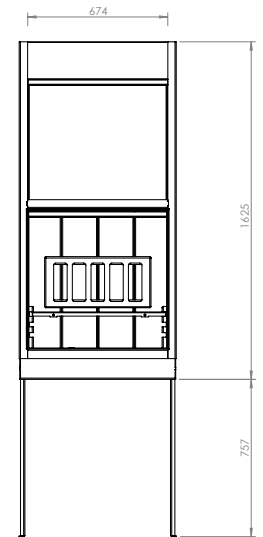

Panier à buches étiré/
Vuurkorf étiré

Grille/Grill

Cendrier/Aslade

Woodbox

BARBECUE

	puissance kW	Rendement %	CO mg/m ³	COV mg/m ³	Poussière mg/m ³	NOX mg/m ³	Sortie fumée	Dimensions hors cadre	Air Chaud	Double Chicane
LOFT 56/75	9	82	838	35	8	102	180	56 x 75 x 50	150 x 2	x
LOFT 67/51	9	82	838	35	8	102	150	67 x 51 x 50	150 x 2	x
LOFT 77/51	9	82	838	35	8	102	180	77 x 51 x 50	150 x 2	x
LOFT 90/51	11	86,8	1100	41	10	86	180	90 x 51 x 50	150 x 2	x
DÉCOR PLUS 77 DF	15	77	1238	120	37	34	200	77 x 51 x 59	150 x 4	
DÉCOR PLUS 16/9 DF	15	77	1238	120	37	34	200	100 x 51 x 59	150 x 4	
PURE 58/47	8	77	1250	117	39	34	150	58 x 47 x 42	125	
PURE 67/51	8	79,4	250	38	38	91	150	67 x 51 x 42	125	
PURE 77/51	8	77	1250	117	39	34	150	77 x 51 x 42	125	
PURE 70/70	10	77	1013	55	38	56	180	70 x 70 x 47	125	
PURE 16/9	10	77	1013	55	38	56	180	100 x 51 x 47	125	
PURE L 60	10	80,1	963	75	38	112	150	65 x 55x 42,5	125	x
PURE L90	12	77	900	59	22	57	180	90 x 55 x 45,5	125	x
PURE XL 77	12	77	900	59	22	57	180	77 x 60 x 45,5	125	x
PURE XL 16/9	13	81	1213	71	15	115	200	100 x 60 x 47,5	125	x
CORNER 77	11	80	1188	55	25	56	180	77x51x45	125	x
	Vermogen kW	Rendement %	CO mg/m ³	COG mg/m ³	PM uitstoot mg/m ³	NOX mg/m ³	Rookuitlaat	Afmetingen zonder kader	Warme lucht	Dubbele vlamkeerplaat