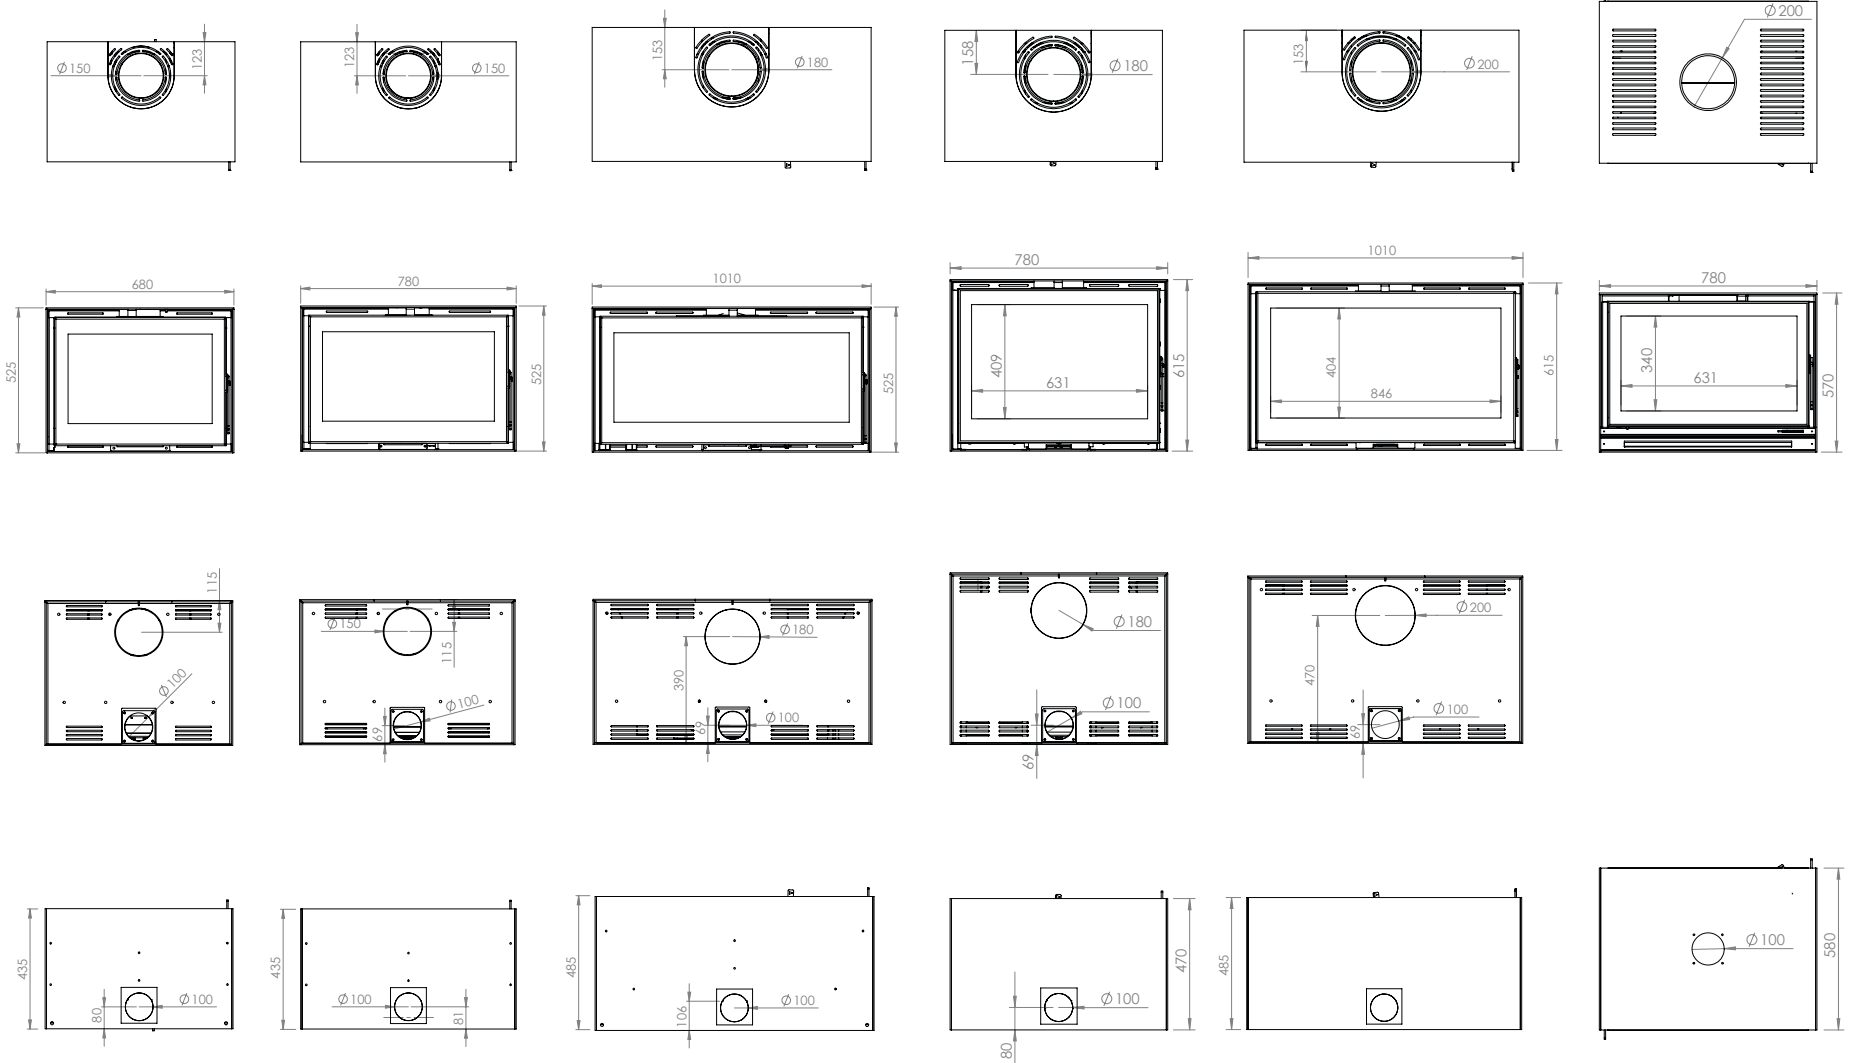

Plans

Tekeningen