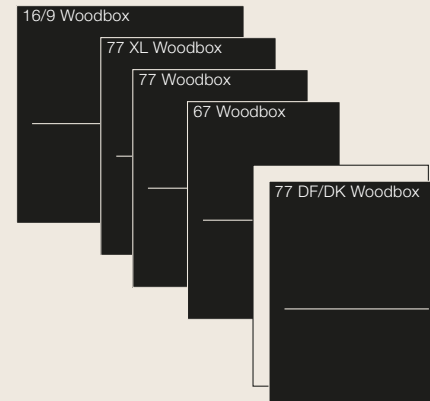

Décor Plus

Pure

Pure L & XL

Corner

Nordic Plus

Modul-Art

Modul-Art Woodbox

Modul-Art XL