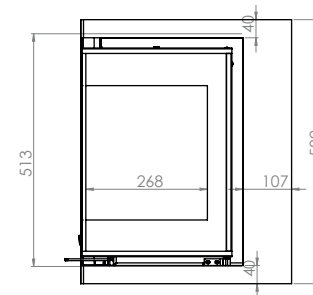

CORNER

DROIT 77 RECHTS

GAUCHE 77 LINKS

Plans

Tekeningen

CORNER