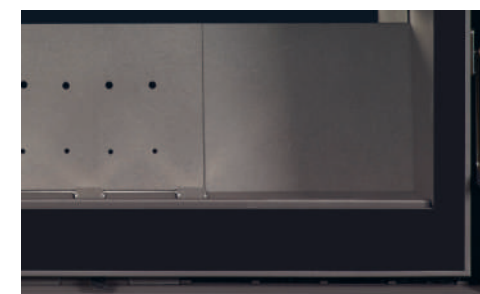

100% Made in Belgium

PURE 67 L

Cadre: 3 ou 4 côtés, largeur 40 mm
Kader: 3 of 4 zijdig, lengte 40 mm

Cadre étiré: épaisseur 10 mm, prof 55 mm
Kader étiré: dikte 10 mm, diepte 55 mm
Vermiculi(e)t noir-zwart