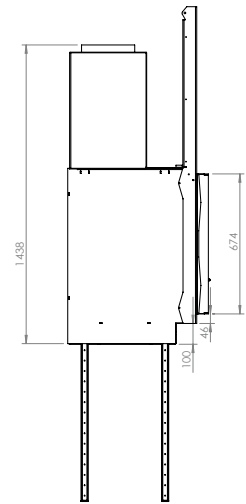

Panier à buches étiré/
Vuurkorf étiré

Grille/Grill

Cendrier/Aslade

Woodbox

BARBECUE

	puissance kW	Rendement %	CO mg/m ³	COV mg/m ³	Poussière mg/m ³	NOX mg/m ³	Sortie fumée	Dimensions hors cadre	Air Chaud	Double Chicane
LOFT 56/75	9	82	838	35	8	102	180	56 x 75 x 50	150 x 2	x
LOFT 67/51	9	82	838	35	8	102	150	67 x 51 x 50	150 x 2	x
LOFT 77/51	9	82	838	35	8	102	180	77 x 51 x 50	150 x 2	x
LOFT 90/51	11	86,8	1100	41	10	86	180	90 x 51 x 50	150 x 2	x
DÉCOR PLUS 77 DF	15	77	1238	120	37	34	200	77 x 51 x 59	150 x 4	
DÉCOR PLUS 16/9 DF	15	77	1238	120	37	34	200	100 x 51 x 59	150 x 4	
PURE 58/47	8	77	1250	117	39	34	150	58 x 47 x 42	125	
PURE 67/51	8	79,4	250	38	38	91	150	67 x 51 x 42	125	
PURE 77/51	8	77	1250	117	39	34	150	77 x 51 x 42	125	
PURE 70/70	10	77	1013	55	38	56	180	70 x 70 x 47	125	
PURE 16/9	10	77	1013	55	38	56	180	100 x 51 x 47	125	
PURE L 60	10	80,1	963	75	38	112	150	65 x 55x 42,5	125	x
PURE L90	12	77	900	59	22	57	180	90 x 55 x 45,5	125	x
PURE XL 77	12	77	900	59	22	57	180	77 x 60 x 45,5	125	x
PURE XL 16/9	13	81	1213	71	15	115	200	100 x 60 x 47,5	125	x
CORNER 77	11	80	1188	55	25	56	180	77x51x45	125	x
	Vermogen kW	Rendement %	CO mg/m ³	COG mg/m ³	PM uitstoot mg/m ³	NOX mg/m ³	Rookuitlaat	Afmetingen zonder kader	Warme lucht	Dubbele vlamkeerplaat